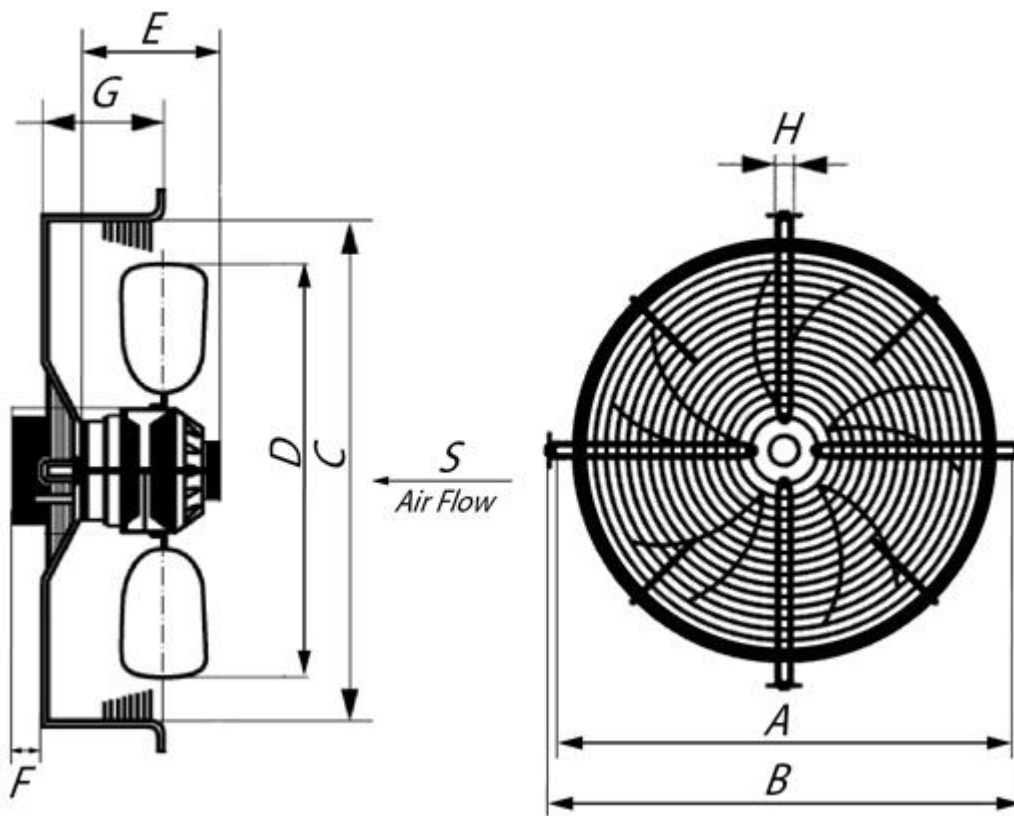

ГАБАРИТНЫЕ И ПРИСОЕДИНИТЕЛЬНЫЕ РАЗМЕРЫ YWF

Типоразмер	$\varnothing A$	B	C	D	E	F	$\varnothing G$
200	260	260	310	200	205	50	4M6
250	320	320	370	250	260	50	4M6
300	360	380	430	300	315	63	4M6
350	420	435	485	350	360	65	4M8
400	470	490	540	400	410	78	4M8
450	520	520	575	450	460	85	4M8
500	570	615	605	550	510	100	4M8
550	630	670	725	550	560	100	4M8
630	755	750	805	630	650	110	4M8

Типоразмер	A	B	C	D	E	F	G	H
200	270	285	230	200	66	54	50	7
250	320	335	275	250	76	54	60	7
300	360	375	320	300	86	30	80	7
350	422	442	373	350	104	30	80	10
400	470	492	423	400	117	30	90	10
450	522	544	473	450	132	30	90	10
500	570	593	523	500	129	30	90	11
550	625	650	578	550	144	30	100	11
630	750	776	653	630	166	30	100	11