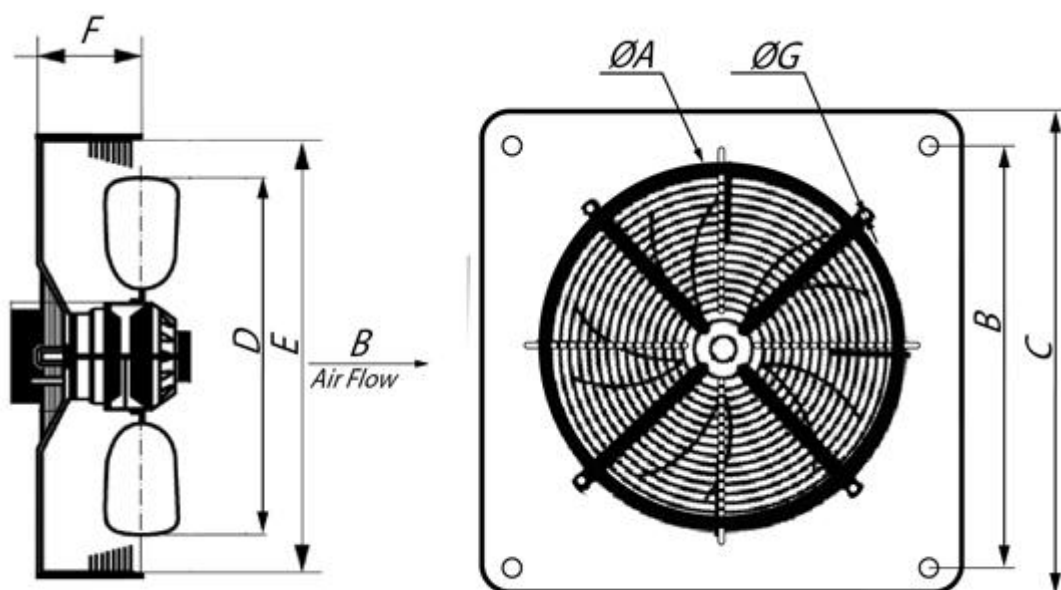

ГАБАРИТНЫЕ И ПРИСОЕДИНИТЕЛЬНЫЕ РАЗМЕРЫ YWF

Типоразмер	$\varnothing A$	B	C	D	E	F	$\varnothing G$
200	260	260	310	200	205	50	4M6
250	320	320	370	250	260	50	4M6
300	360	380	430	300	315	63	4M6
350	420	435	485	350	360	65	4M8
400	470	490	540	400	410	78	4M8
450	520	520	575	450	460	85	4M8
500	570	615	605	550	510	100	4M8
550	630	670	725	550	560	100	4M8
630	755	750	805	630	650	110	4M8

Типоразмер	A	B	C	D	E	F	G	H
200	270	285	230	200	66	54	50	7
250	320	335	275	250	76	54	60	7
300	360	375	320	300	86	30	80	7
350	422	442	373	350	104	30	80	10
400	470	492	423	400	117	30	90	10
450	522	544	473	450	132	30	90	10
500	570	593	523	500	129	30	90	11
550	625	650	578	550	144	30	100	11
630	750	776	653	630	166	30	100	11