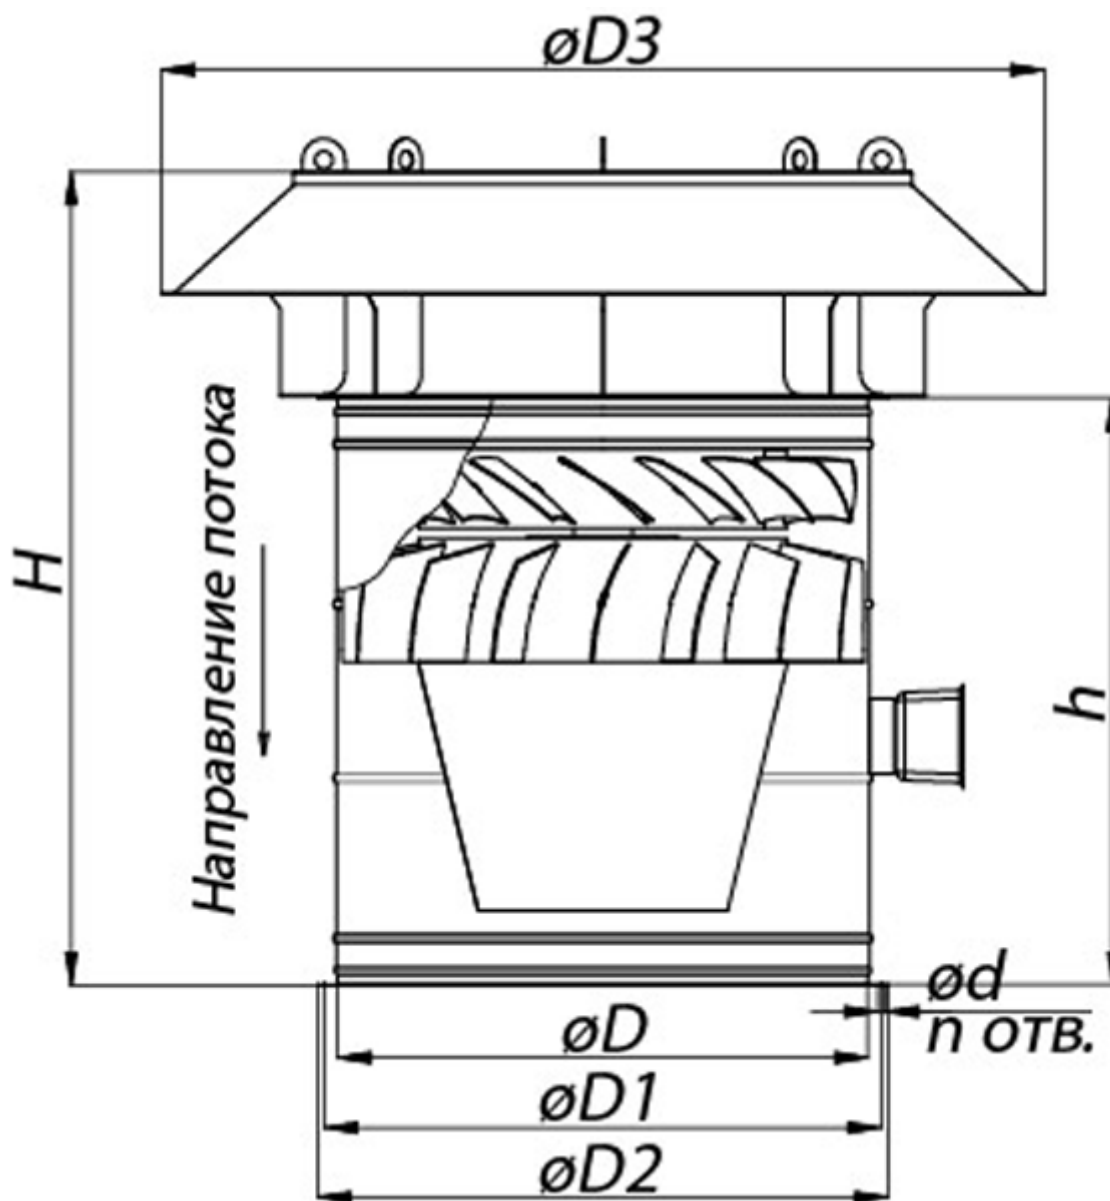

# ГАБАРИТНО-ПРИСОЕДИНИТЕЛЬНЫЕ РАЗМЕРЫ ВКОПВ 30-160

№ вент.	D, мм	D1, мм	D2, мм	D3, мм	Hmax, мм			S, мм	d, мм	n, мм
					Компоновка					
					01	02	03			
6,3	630	670	688	1090	1867	1020	1870	1200	10,5	12
7,1	710	750	768	1090	1917	1070	1920	1285	10,5	16
8	800	840	858	1330	2177	1290	2180	1505	10,5	16
9	900	960	1000	1425	2391	1484	2394	1505	14	16
10	1000	1070	1110	1565	2680	1475	2685	1650	14	16
11,2	1120	1195	1220	1720	2652	1690	2655	1650	14	20
12,5	1250	1320	1350	1865	2677	1690	2680	1780	14	20