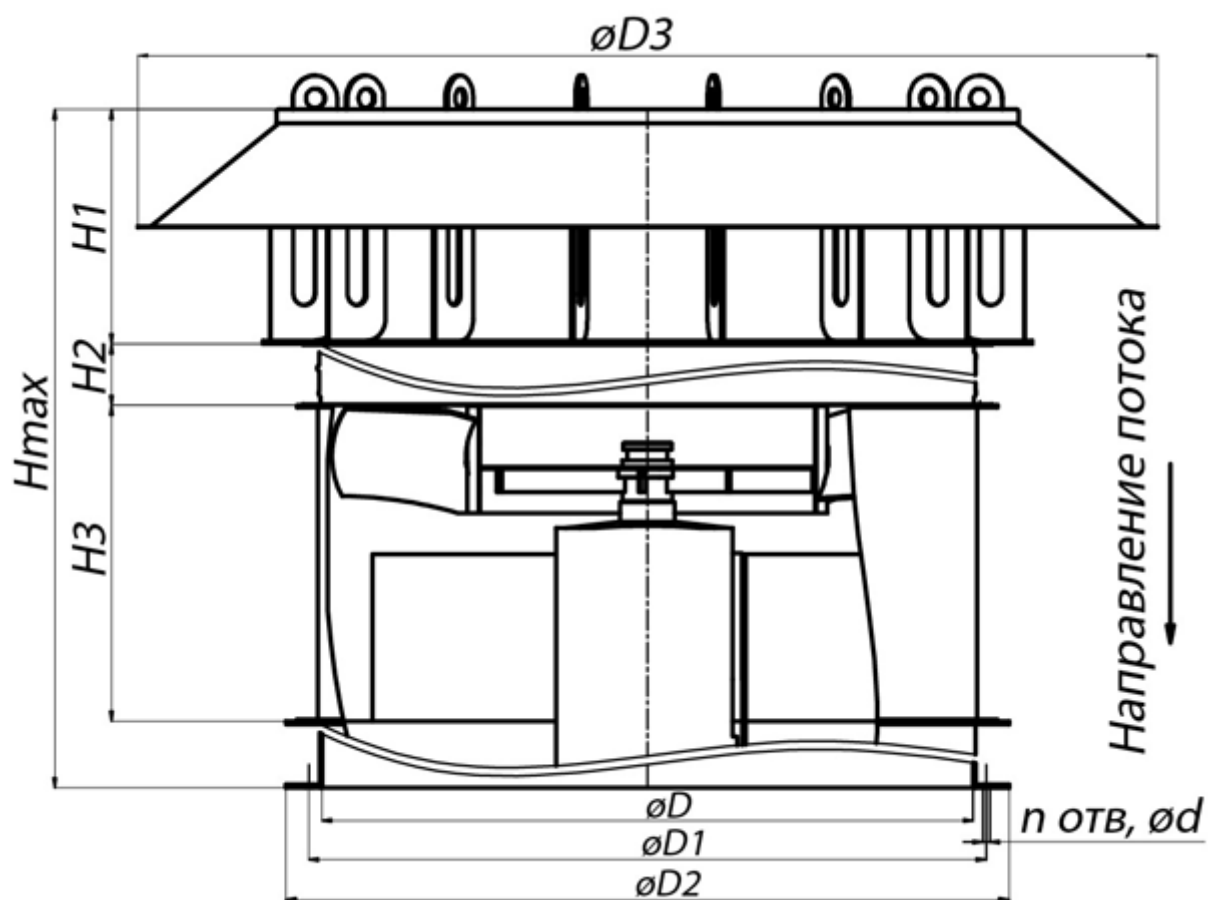

ГАБАРИТНО-ПРИСОЕДИНИТЕЛЬНЫЕ РАЗМЕРЫ ВКОПВ 25-188

№ вент.	D, мм	D1, мм	D2, мм	D3, мм	Hmax, мм			S, мм	d, мм	n, мм
					Компоновка					
					01	02	03			
6,3	630	670	688	1118	1457	800	1460	1200	10,5	12
7,1	710	750	768	1148	1587	830	1590	1300	10,5	12
8	820	833	865	1330	2147	1260	2150	1505	10,5	16
9	900	640	980	1425	2207	1300	2210	1505	14	16
10	1000	1040	1090	1565	2357	1335	2360	1650	14	16
11,2	1120	1170	1200	1720	2367	1410	2370	1650	14	20
12,5	1250	1295	1344	1865	2467	1480	2470	1780	14	20