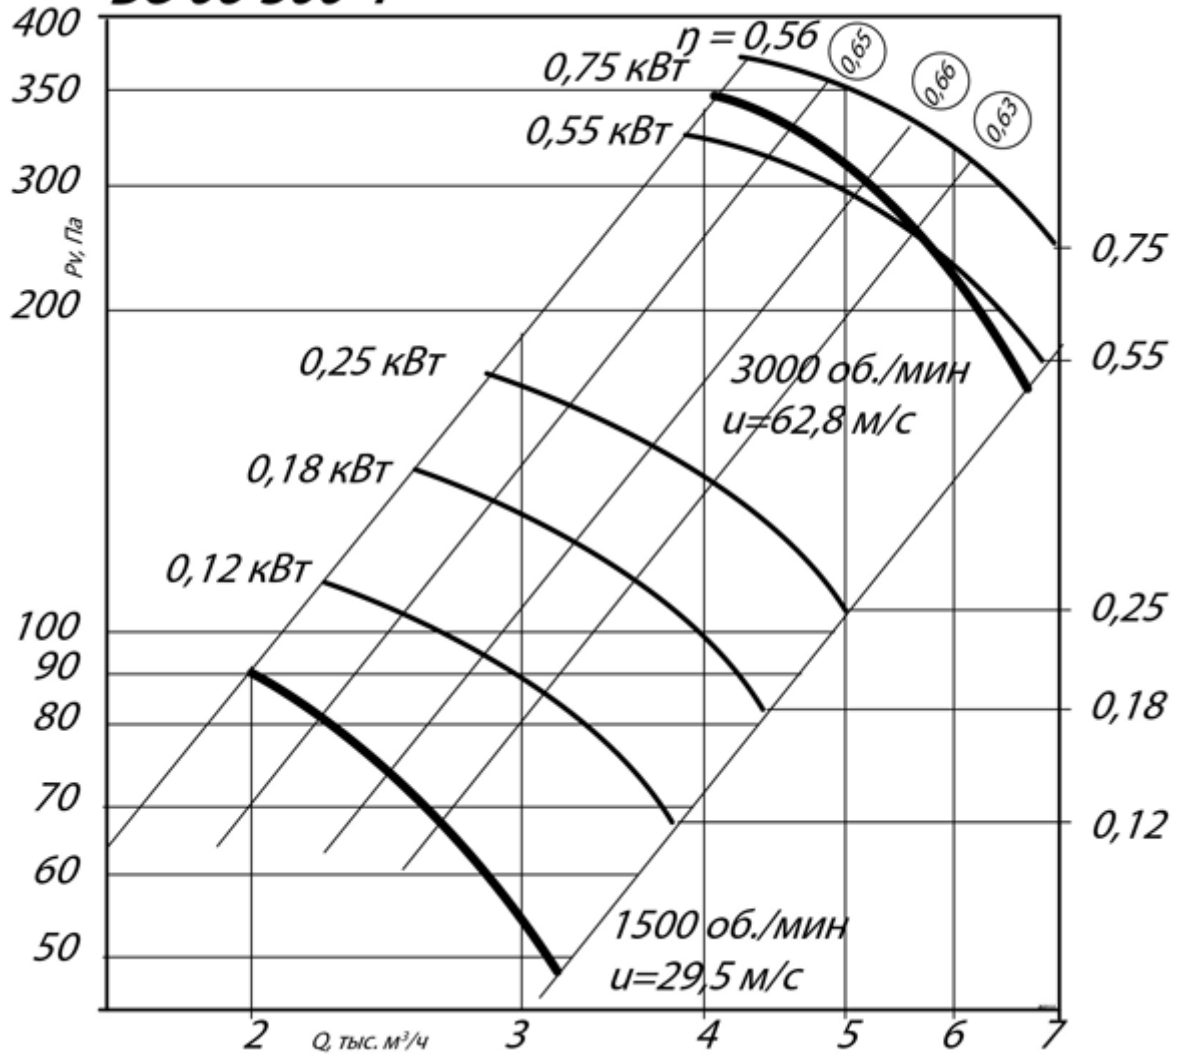

ВО 06-300-4