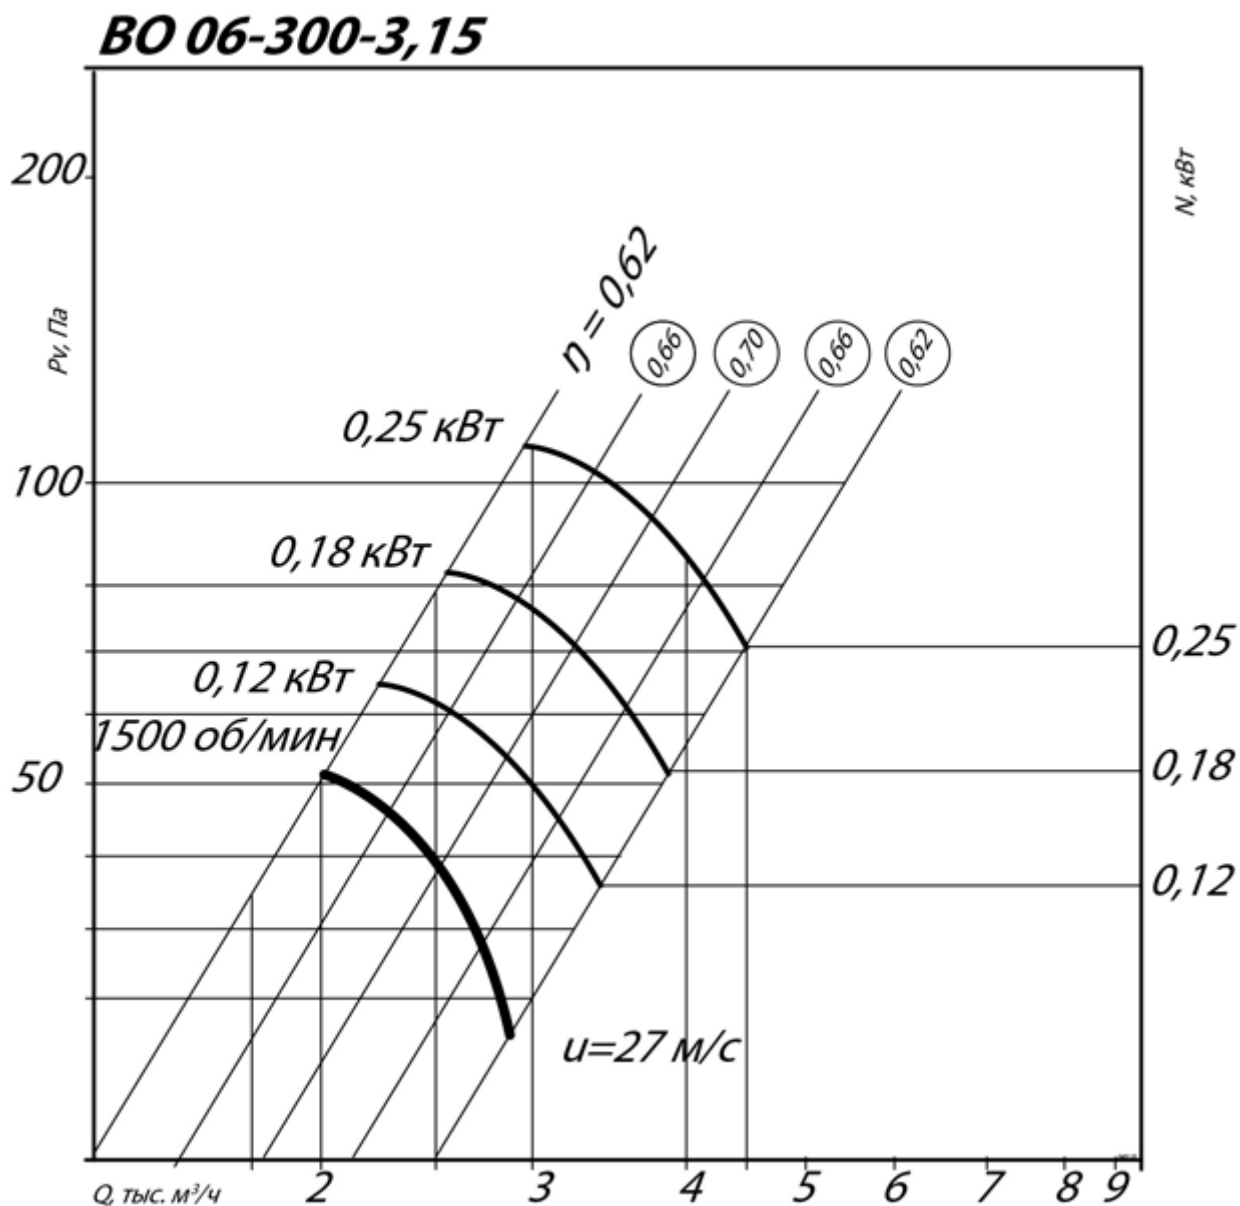

# АЭРОДИНАМИЧЕСКИЕ ХАРАКТЕРИСТИКИ ВО 06-300