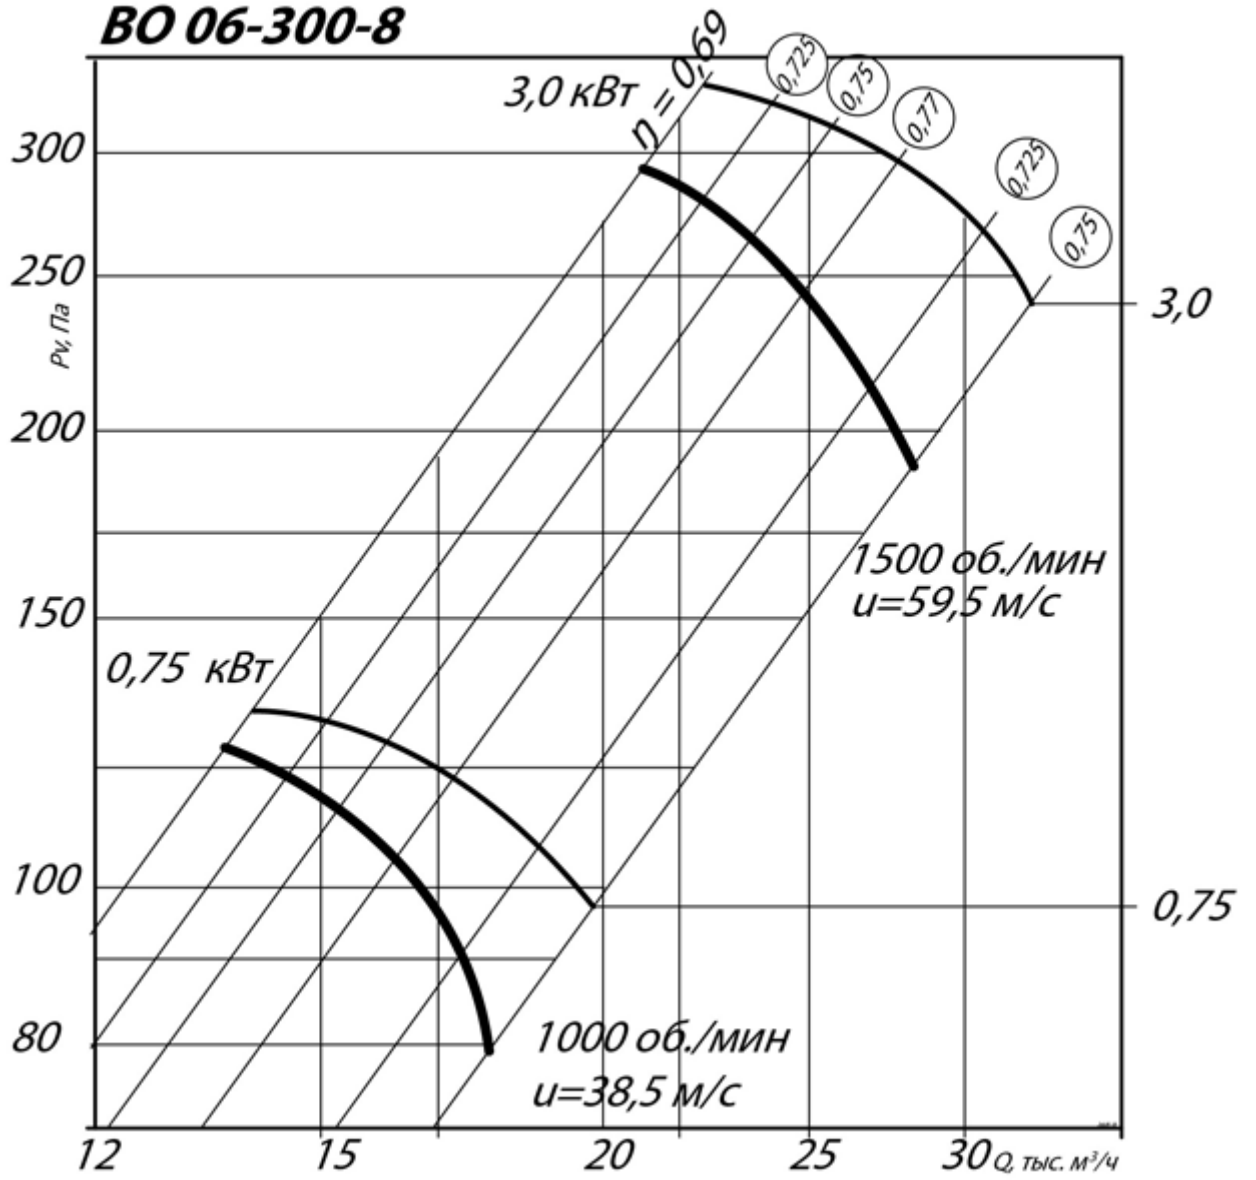

ВО 06-300-8