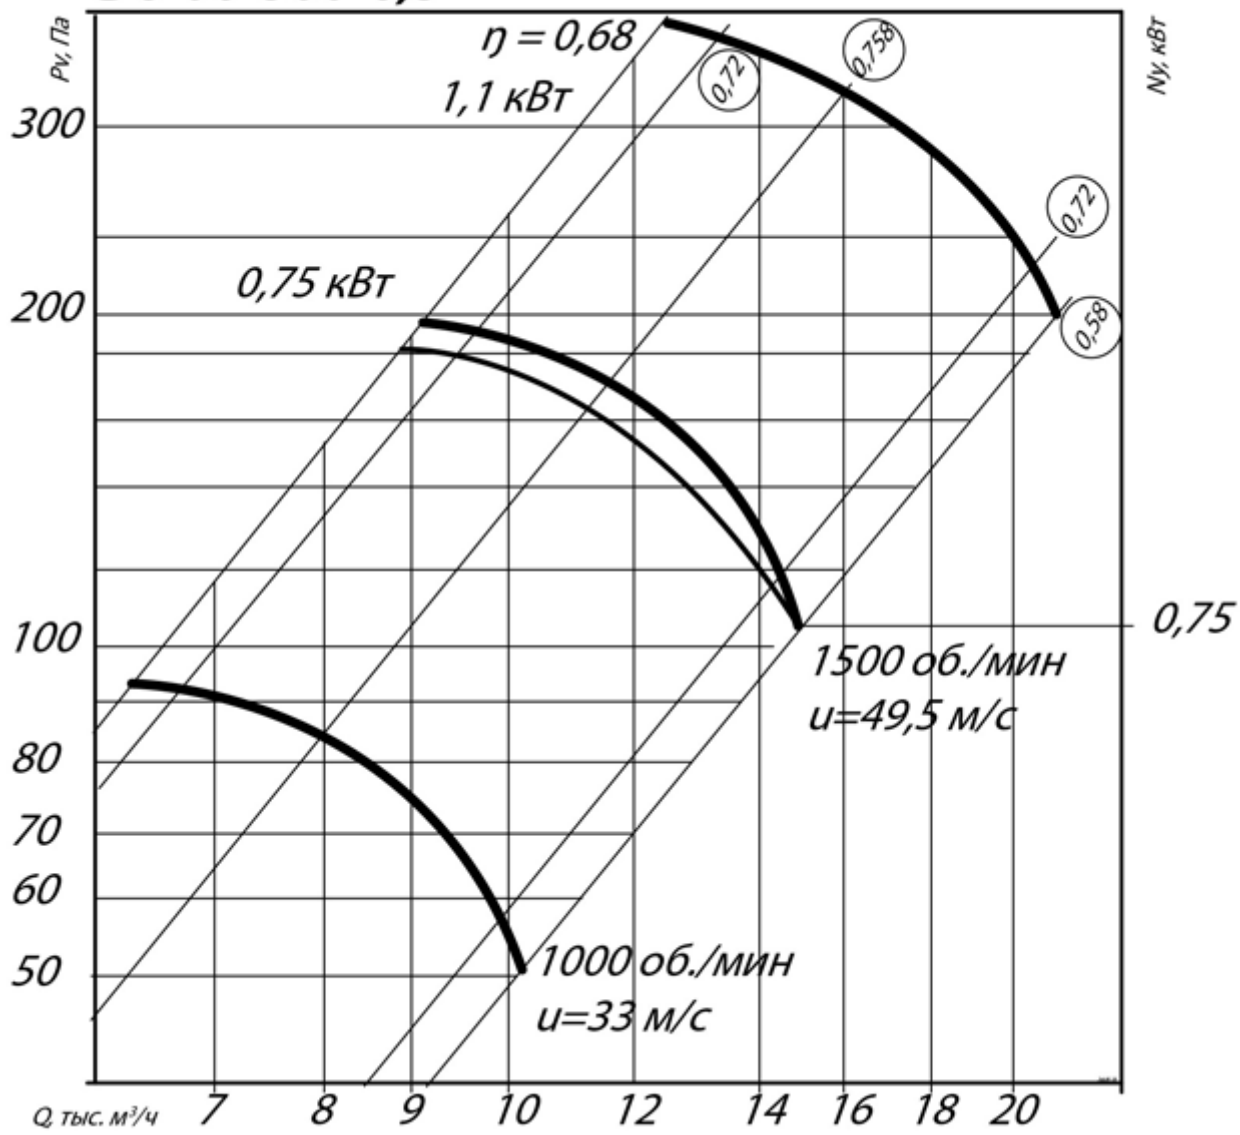

ВО 06-300-6,3