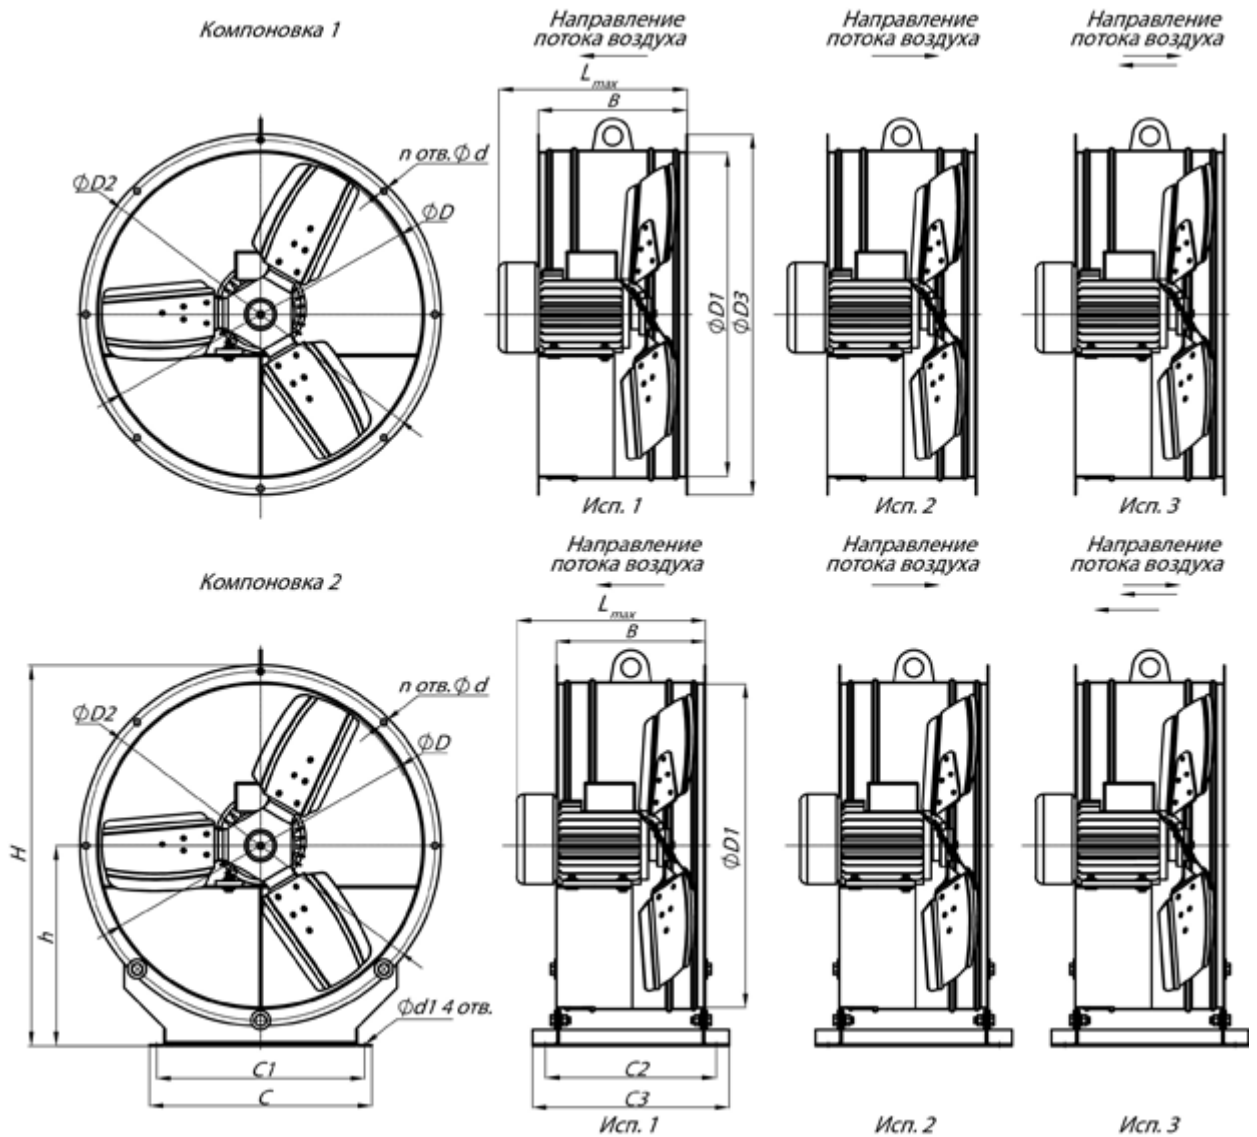

ГАБАРИТНО-ПРИСОЕДИНИТЕЛЬНЫЕ РАЗМЕРЫ ВО 06-300

№ вентилятора	D,	D1,	D2,	D3,	H,	C,	C1,	C2,
	мм	мм	мм	мм	мм	мм	мм	мм
3,15	306	315	337	355	---	---	---	---
3,5	342	350	373	393	---	---	---	---
4	400	410	430	450	480	395	295	270
5	500	512	532	552	591	450	330	270
6,3	630	645	667	685	723	540	440	270
8	800	820	840	860	930	700	670	215
10	1000	1024	1060	1088	1139	946	900	330
12,5	1250	1278	1317	1345	1393	1146	1100	400

№ вентилятора	h,	d,мм	d2,мм	n	Кол-во лопаток
	мм				
3,15	---	8	---	8	5
3,5	---	8	---	8	5
4	255	8	13	8	6 пластик
5	315	8	13	8	6
6,3	380	8	13	8	6
8	500	10	16	16	3
10	595	10	16	16	5
12,5	720	12	18	16	5